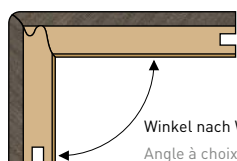

Treppenkanten aus Massivholz mit Gummischutzeinlage. Sie macht das Treppensteigen sicherer. Gummischutzeinlagen sind in den Farben schwarz, grau und braun erhältlich. Nez d'escalier en bois massif avec protection en caoutchouc. Pour un escalier plus sûr. Les protections en caoutchouc existent en noir, en gris et en brun.

Massivholz-Treppenkanten sind in verschiedenen Dimensionen erhältlich. Die Oberfläche kann roh geschliffen, gebürstet, gekalkt, gebeizt, eingefärbt und lackiert sowie geölt geliefert werden.

Les nez d'escalier en bois massif sont disponibles en plusieurs dimensions. Leur surface peut être poncée brute, brossée, chaulée, imprégnée, teintée, peinte et huilée.