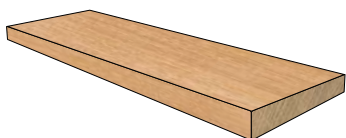

Treppenkanten aus Massivholz mit Gummischutzeinlage. Sie macht das Treppensteigen sicherer. Gummischutzeinlagen sind in den Farben schwarz, grau und braun erhältlich. Nez d'escalier en bois massif avec protection en caoutchouc. Pour un escalier plus sûr. Les protections en caoutchouc existent en noir, en gris et en brun.

Massivholz-Treppenkanten sind in verschiedenen Dimensionen erhältlich. Die Oberfläche kann roh geschliffen, gebürstet, gekalkt, gebeizt, eingefärbt und lackiert sowie geölt geliefert werden.

Les nez d'escalier en bois massif sont disponibles en plusieurs dimensions. Leur surface peut être poncée brute, brossée, chaulée, imprégnée, teintée, peinte et huilée.

Winkel nach Wunsch
Angle à choix

Die Treppenkante aus bestehendem 2- oder 3-Schichtparkett mit Zahnverleim-Verbindung.

Nez d'escalier en parquet deux ou trois plis existant avec sont collée.

Treppentritte aus Massivholz nach Mass und in der Holzart nach Wahl. Marches d'escalier en bois massif sur mesure, avec choix de l'essence.